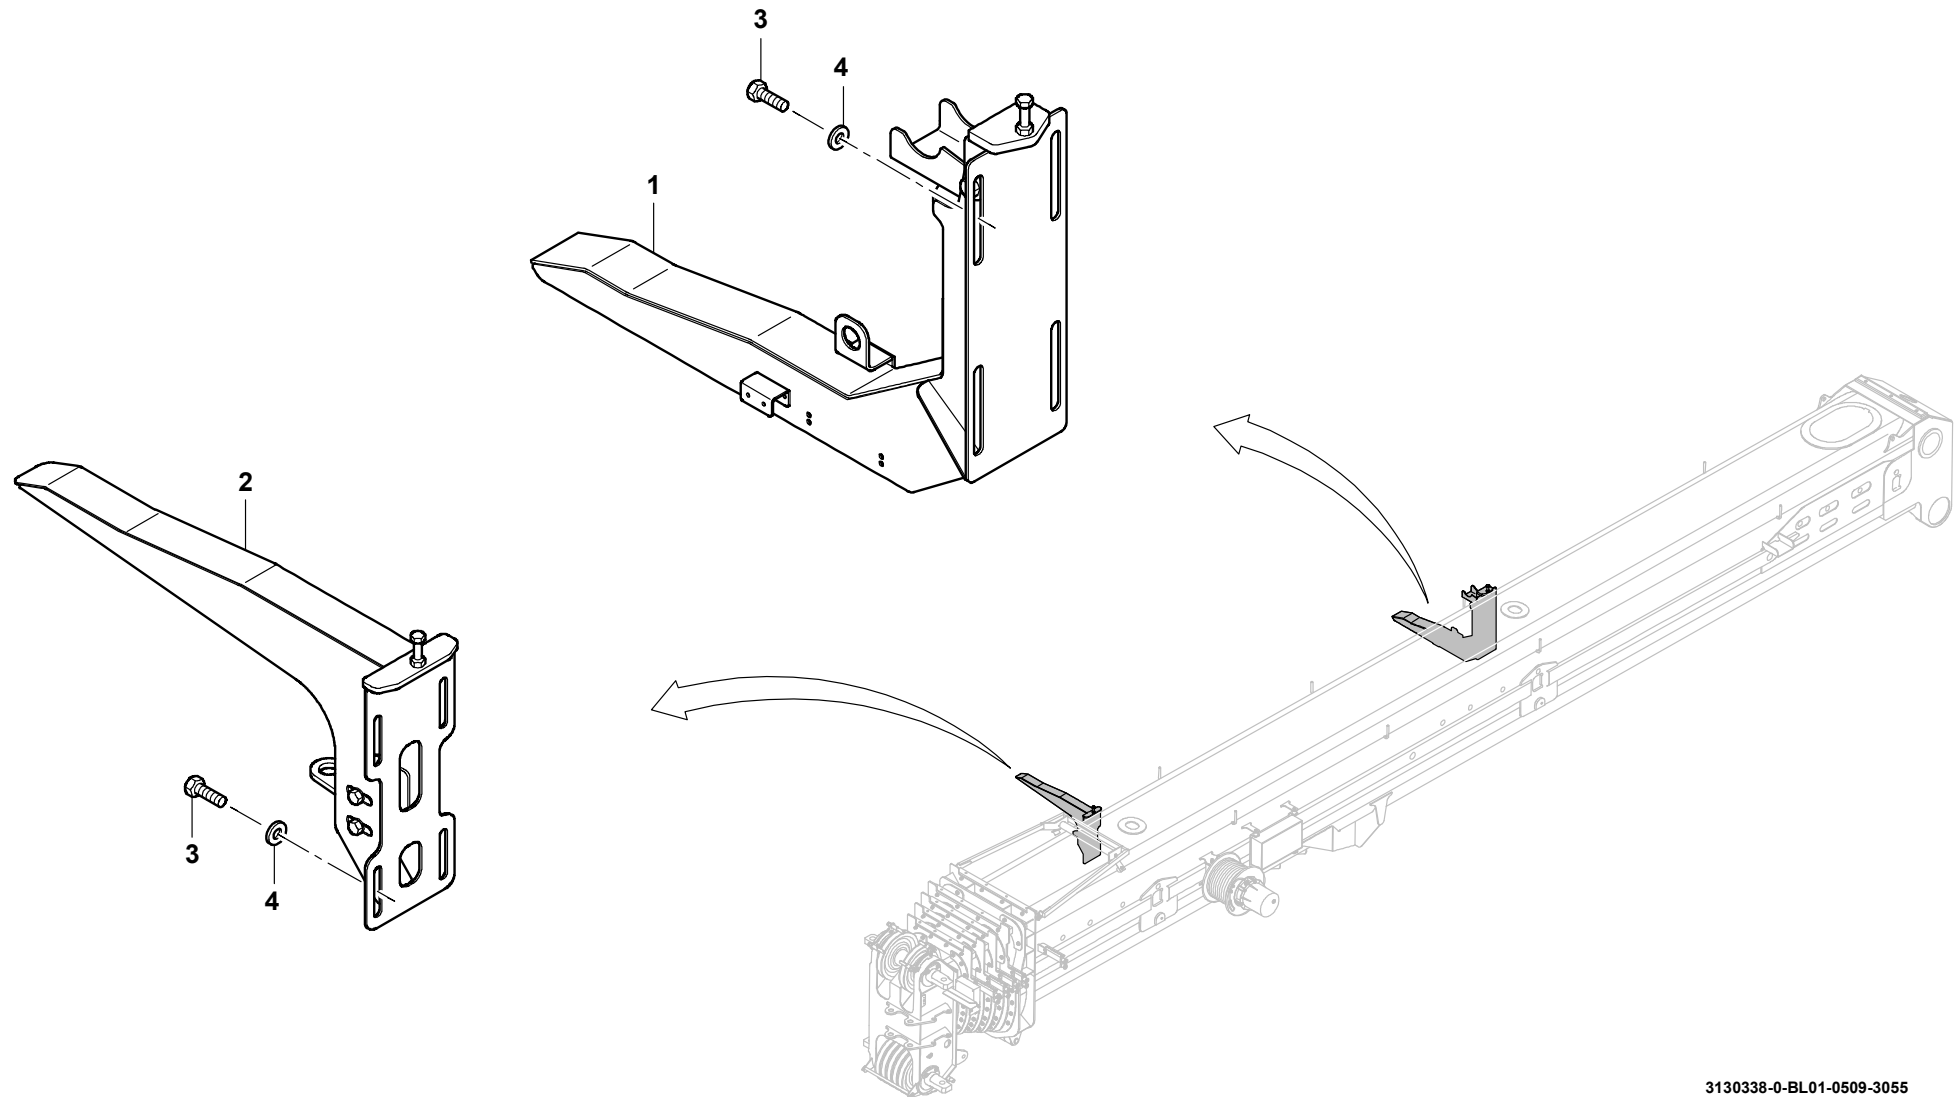

GROVEANBAUTEILE AUSLEGER 9M TEIL
ATTACHING PARTS BOOM 9MBILDTAFFEL
PICTORIAL DISPLAY**GMK 3050**
BE 710
G 173

05.09

3130338-ETL #

1/1

3130338-0-BL01-0509-3055